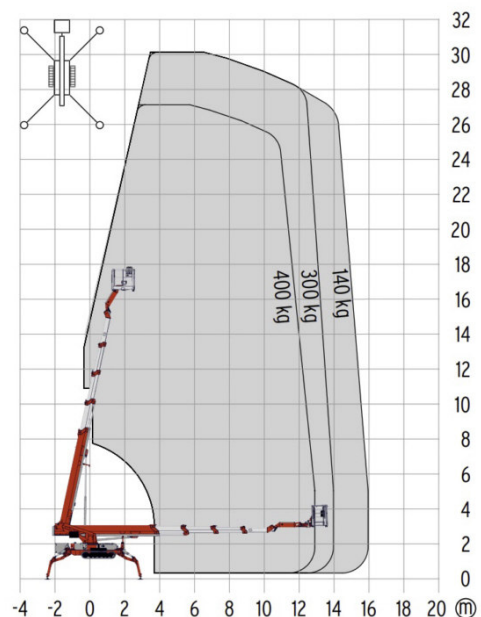

TEUPEN Leo 30T plus

Die technischen Details:

Alle angegebenen Daten sind Circa-Angaben des Herstellers

Arbeitshöhe: **30,00 m**
 Plattformhöhe: **28,00 m**
 Durchfahrtshöhe: **1,98 m / 2,23 m**
 Durchfahrtsbreite: **1,58 m / 1,75 m**
 Breite abgestützt: **L: 6,05 m x B: 6,45 m**
 Gesamtlänge: **7,70 m**
 Arbeitskorbgröße: **1,20 m x 0,80 m**

Antrieb: **Diesel und Elektroantrieb 230 Volt**
 Besonderheit: **Kettenantrieb nichtmarkierend**
 Traglast: **400 kg**
 Gesamtgewicht: **4550 kg**

Stütze: 0 % / 0 %: **3,35 m**
 Stütze: 0 % / 50 %: **nicht möglich**
 Stütze: 0 % / 100 %: **4,90 m**
 Stütze: 50 % / 100 %: **nicht möglich**
 Stütze: 100 % / 100 %: **6,45 m**